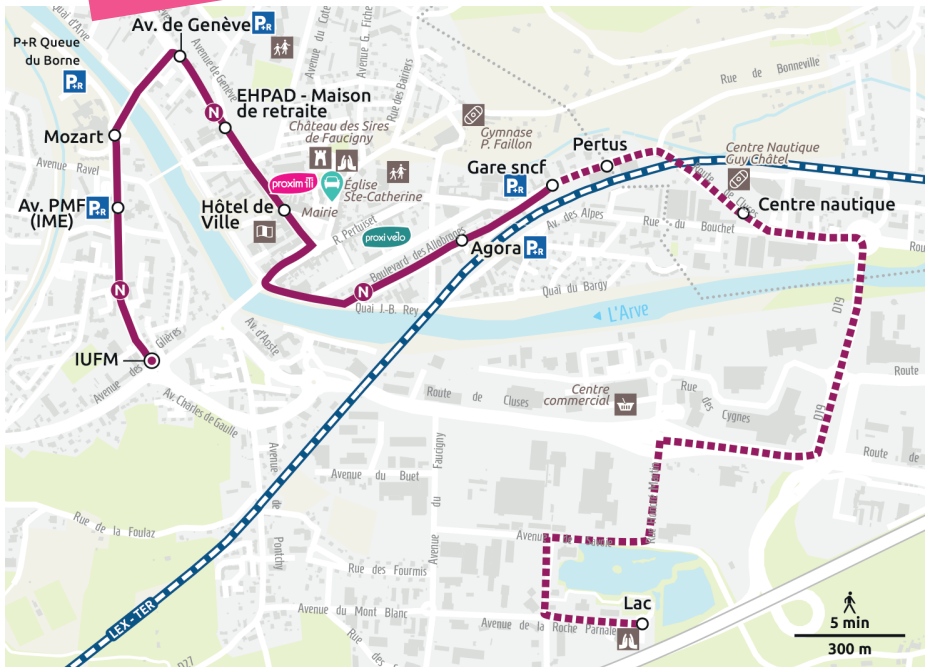

NAVETTE

Centre-ville de Bonneville

Service ouvert du lundi au vendredi (hors jours fériés)

La navette gratuite de Bonneville évolue

à partir du 28 mars 2025

nouvel arrêt « Lac » entre 11h50 et 13h49

proxim *iti*

Les horaires pour aller au lac

Service ouvert du lundi au vendredi (hors jours fériés)

ALLER

Bonneville P+ R IUFM	11:50	12:20	13:04	13:34
Bonneville Av. P. Mendes France	11:51	12:21	13:05	13:35
Bonneville Mozart	11:52	12:22	13:06	13:36
Bonneville Av. Genève	11:53	12:23	13:07	13:37
Bonneville EHPAD	11:54	12:24	13:08	13:38
Bonneville Hôtel de Ville	11:55	12:25	13:09	13:39
Bonneville Agora	11:56	12:26	13:10	13:40
Bonneville Gare	11:57	12:27	13:11	13:41
Ayze Pertus	11:58	12:28	13:12	13:42
Ayze Centre nautique	11:59	12:29	13:13	13:43
Bonneville Lac	12:04	12:34	13:18	13:48

RETOUR

Bonneville Lac	12:05	12:35	13:19	13:49
Ayze Centre nautique	12:10	12:40	13:24	13:54
Ayze Pertus	12:11	12:41	13:25	13:55
Bonneville Gare	12:12	12:42	13:26	13:56
Bonneville Agora	12:13	12:43	13:27	13:57
Bonneville Hôtel de Ville	12:15	12:45	13:29	13:59
Bonneville EHPAD	12:16	12:46	13:30	14:00
Bonneville Av. Genève	12:17	12:47	13:31	14:01
Bonneville Mozart	12:18	12:48	13:32	14:02
Bonneville Av. P. Mendes France	12:19	12:49	13:33	14:03
Bonneville P+ R IUFM	12:20	12:50	13:34	14:04